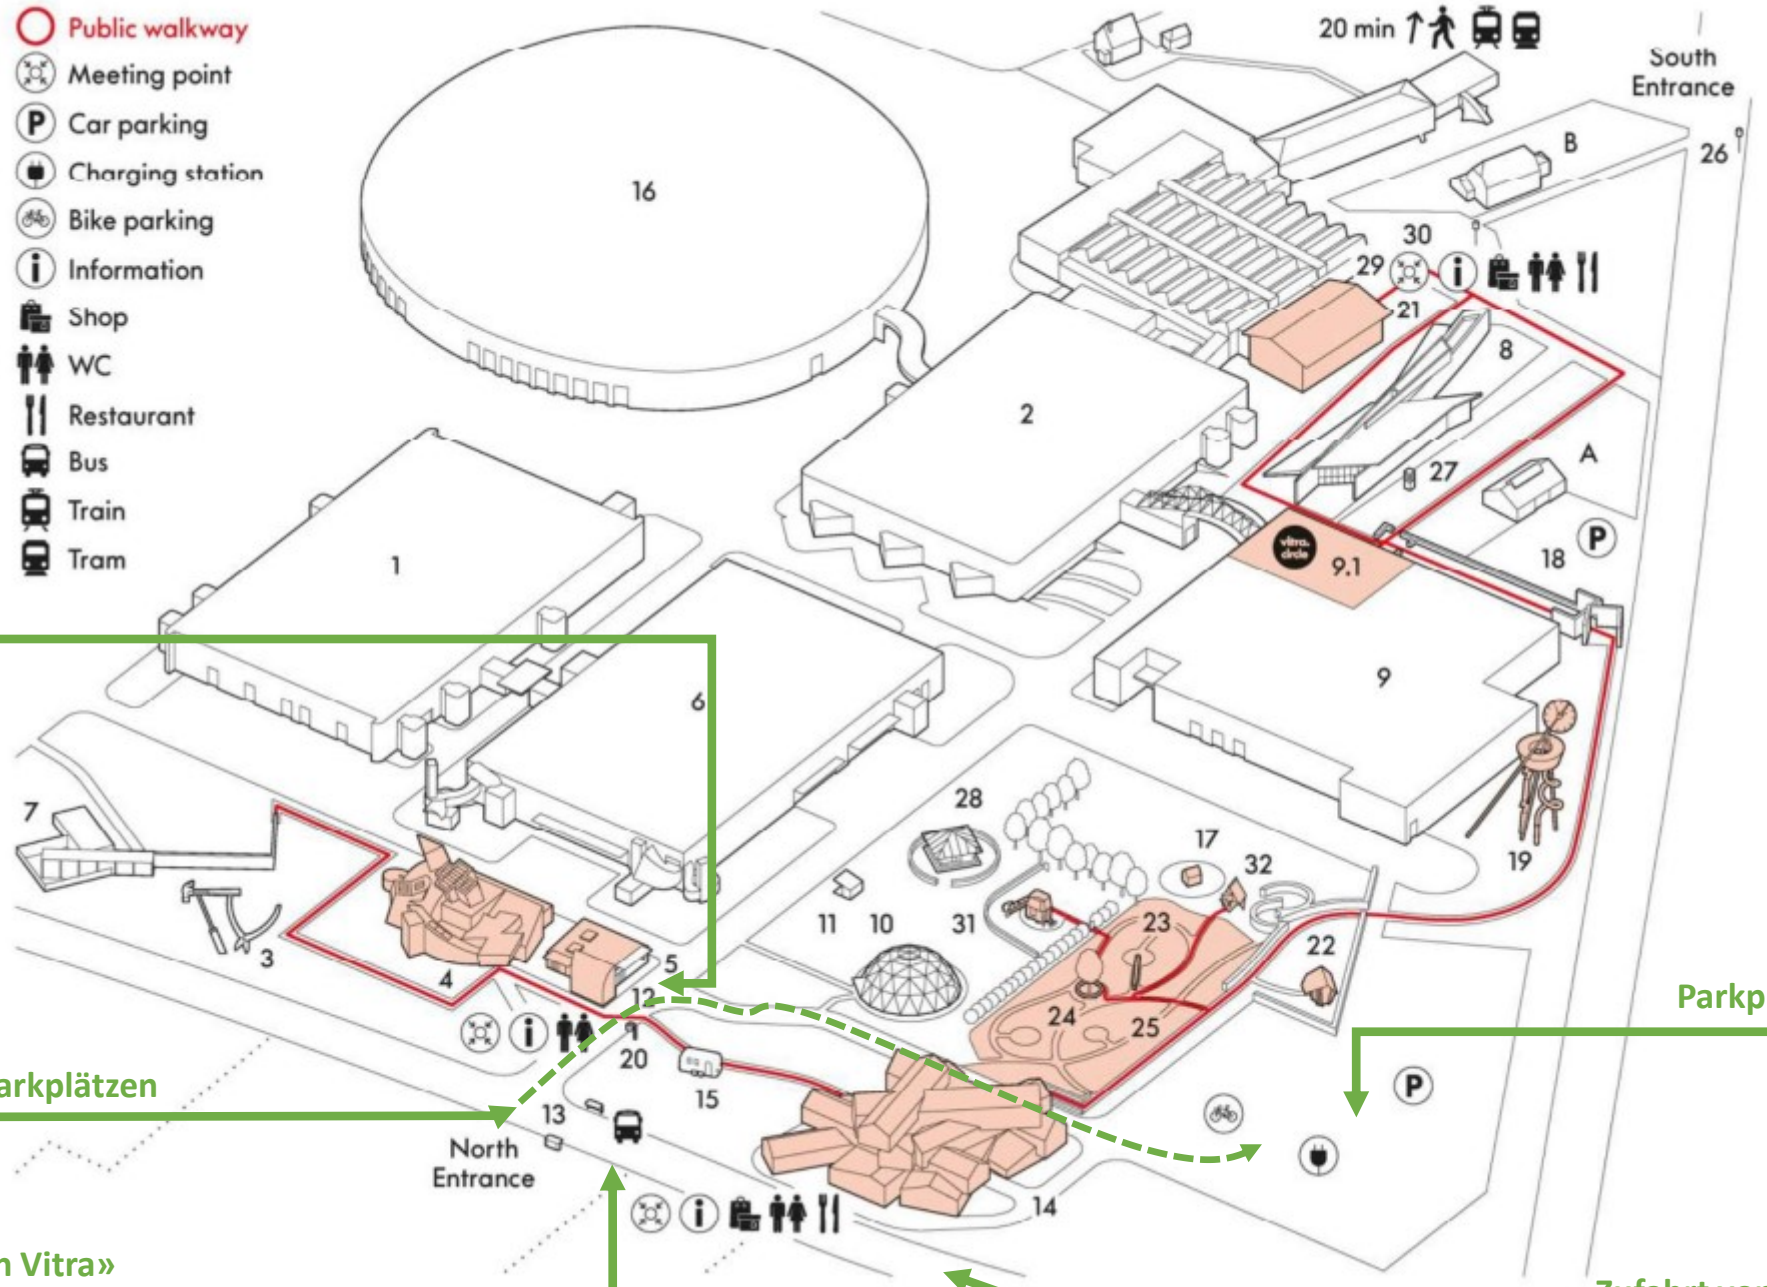

-  Public walkway
-  Meeting point
-  Car parking
-  Charging station
-  Bike parking
-  Information
-  Shop
-  WC
-  Restaurant
-  Bus
-  Train
-  Tram

Treffpunkt an der Pforte des Nordeingangs um 17:00 Uhr

Zufahrt zu den Parkplätzen

Bushaltestelle «Weil am Rhein Vitra»

Parkplätze

Zufahrt von der A5